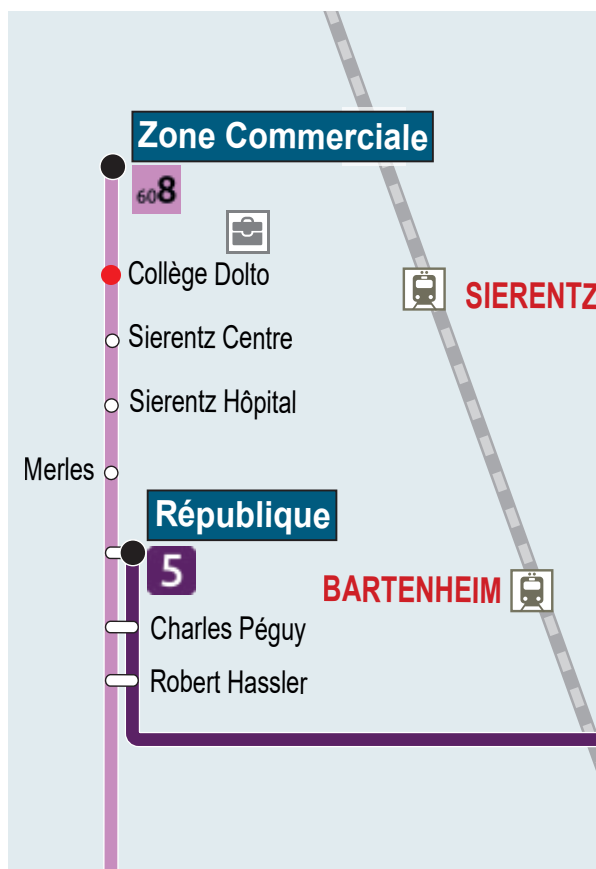

1 ligne de bus régulière dessert le collège Dolto :

608 SIERENTZ Zone Commerciale

<> BÂLE Bachgraben

Nom de l'arrêt : Collège Dolto
Elle dessert Bartenheim et Sierentz.

€ Des tarifs adaptés pour les -26 ans !
Choisissez la bonne formule.